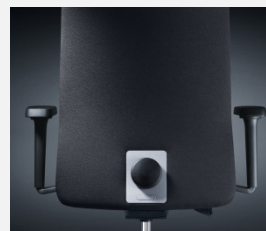

CAMPOS – mehr als nur bequem sitzen!

interstuhl

Feine Geometrie und sehr gutes Design. Ein klares Erscheinungsbild und in der Summe aller Dinge das, was einen guten Bürodrehstuhl ausmacht: Qualitätsmaterialien präzise verarbeitet, dezent integrierte Details, die zum Anschauen und Anfassen einladen. Der Designer Reiner Moll hat es verstanden, den soliden Charakter von Campos mit leichter Ästhetik zu vereinen und durch hochwertige Details zu etwas Besonderem zu machen. Ein Bürodrehstuhl mit ästhetischer Erscheinung und höchst besonderer, überzeugender Etagenfrendlichkeit! Eine klassische Erscheinung mit allen ergonomischen Vorteilen des Herstellers **interstuhl** und schönes, preiswertes Design.