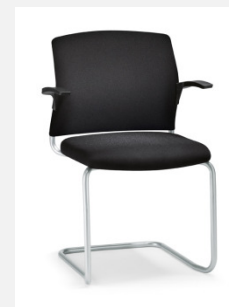

CAMPOS – mehr als nur bequem sitzen!

interstuhl

Feine Geometrie und sehr gutes Design. Ein klares Erscheinungsbild und in der Summe aller Dinge das, was einen guten Bürodrehstuhl ausmacht: Qualitätsmaterialien präzise verarbeitet, dezent integrierte Details, die zum Anschauen und Anfassen einladen. Der Designer Reiner Moll hat es verstanden, den soliden Charakter von Campos mit leichter Ästhetik zu vereinen und durch hochwertige Details zu etwas Besonderem zu machen. Ein Bürodrehstuhl mit ästhetischer Erscheinung und höchst besonderer, überzeugender Etagenfrendlichkeit! Eine klassische Erscheinung mit allen ergonomischen Vorteilen des Herstellers **interstuhl** und schönes, preiswertes Design.